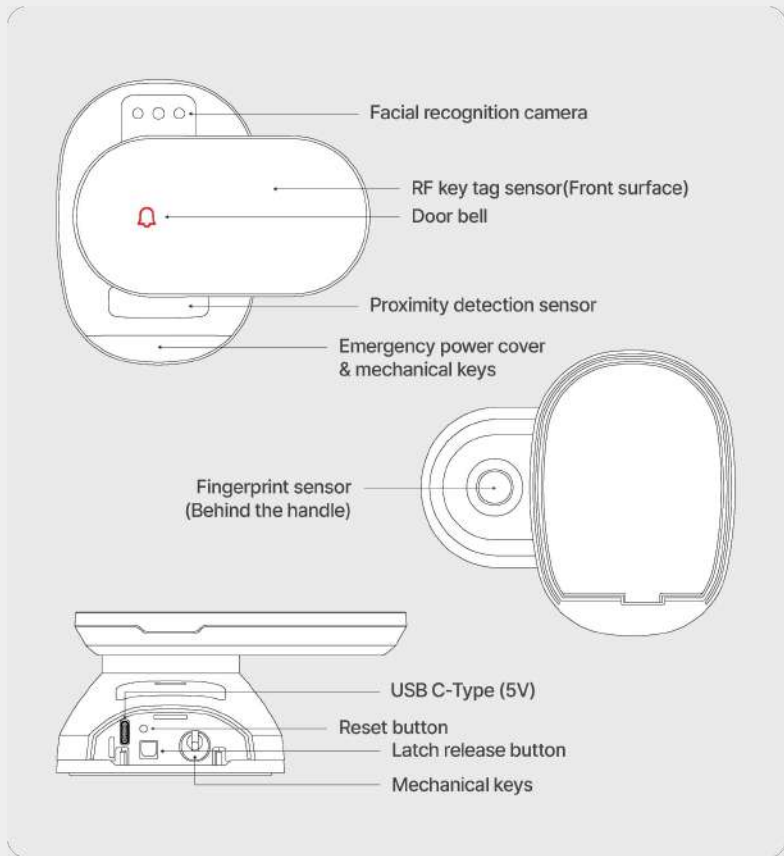

Haven Name and Function